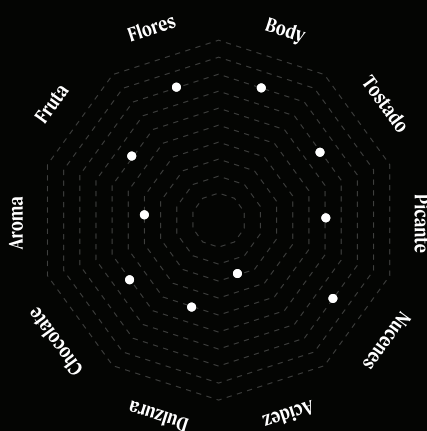

QETHEREAL®

QUALITY & ETHEREAL
COFFEE

qethereal.es

108°

80% Arábica
20% Robusta

Granos de café tostado
Comercio justo

Q Blend
Nº 2

Café completo para todas las ocasiones, el Robusta perceptible y de clase alta hace que esta mezcla sea expresiva. Lleno de toques florales y terrosos, es perfecto para cafés con leche.

Peso: 1000g

Origen:

Perú 1650 m.s.n.m. / Guatemala 1900 m.s.n.m.
/ Uganda 1250 m.s.n.m.

Tostado: Medio

Configuración
de sabor:

Perfecto para los siguientes
métodos de elaboración:

Espresso

Mokka